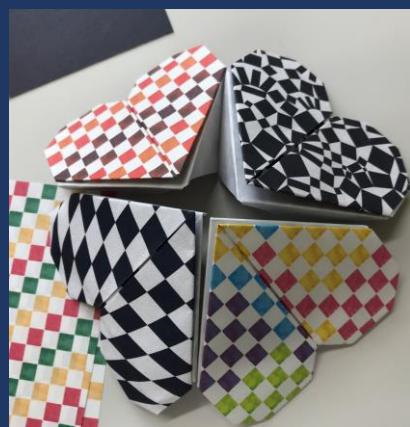

こくさいこうりゅうさろん 国際交流サロン

おりがみ 折り紙

おりがみ たのこりゅうともだち いっしょ きひとり
折り紙を楽しみながら交流します。お友達と一緒に来てみませんか。お一人でも、
どうぞご参加ください。

にちじ ろくがつじゅうろくにち ど
日時：6月16日(土) 14:00~16:00

ばしょ ちゅうおうくぶんか こくさいこうりゅうしんこうきょうかい かい
場所：中央区文化・国際交流振興協会 (CCIEA 3階)