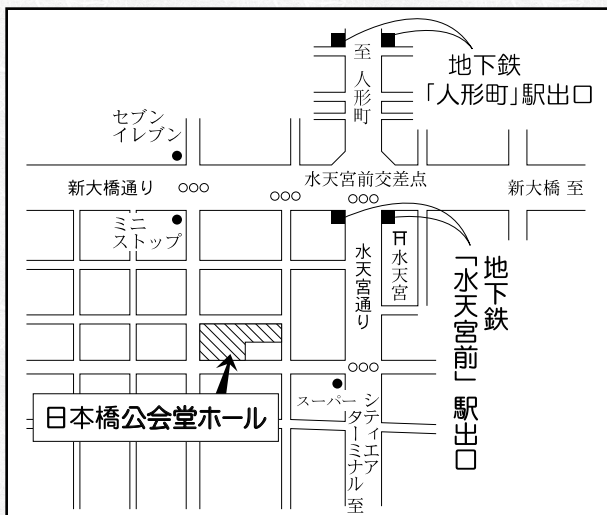

申込(問合せ)先

〒104-0041 中央区新富1丁目13番24号 新富分庁舎内
中央区文化・国際交流振興協会 ☎03(3297)0251

演目

◇木遣り		江戸消防記念会第一区	有志
◇講話	「中央区西郷隆盛こぼれ話 ～西郷どんと龍馬の妻・お龍～」	伊東成郎	
◇演奏	清元 長唄 「舌出し三番叟」	清元菊輔 社中 鳥羽屋里夕 社中	
◇舞踊	荻江 「松竹梅」	松花柳壽應 竹尾上墨雪 梅橋芳慧 演奏 荻江露喬 社中	
◇舞踊	「新ばし夏を舞う」	東京新橋組合	
◇演奏	常磐津 「蜘蛛の糸(上)」	常磐津英寿 社中	
◇落語	「高砂や」	三遊亭兼好	
◇舞踊	長唄 「勝三郎 連獅子」	親獅子 尾上菊之丞 仔獅子 花柳壽輔 演奏 杵屋利光 社中	

囃子 堅田新十郎 社中
司会 葛西聖司
鳥羽屋里夕

監修 花柳壽應
常磐津英寿
企画・制作 中央区古典芸能の会

「日本橋劇場」案内図

交通

- 東京メトロ
- 半蔵門線「水天宮前」駅 6番出口 徒歩2分
 - 日比谷線「人形町」駅 A2出口 徒歩5分
 - 東西線「茅場町」駅 4-a出口 徒歩10分
- 都営地下鉄
- 浅草線「人形町」駅 A3出口 徒歩7分