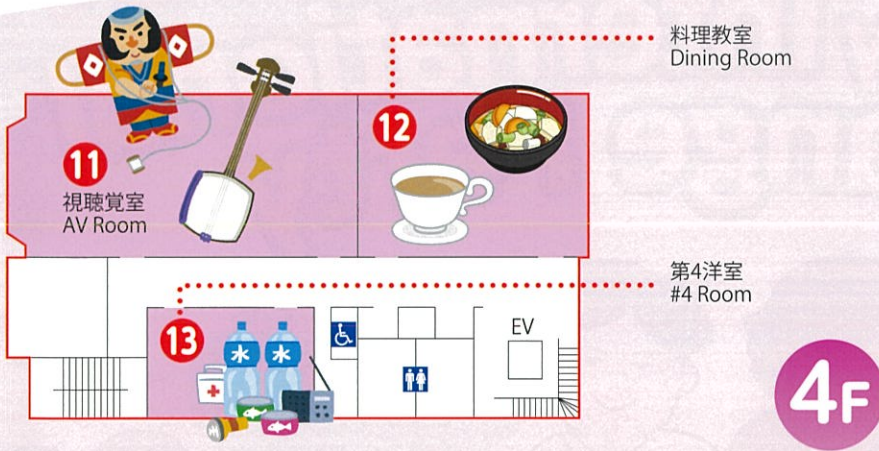

[URL]

ご協力をよろしくお願いいたします。
Thank you for your cooperation.

マスク着用
Wear a mask

手指消毒
Sanitize your hands

検温
Measure body temperature

お問い合わせ / Inquiries ▶ Tel: 03-3297-0251

国際交流のつどい International Exchange Party

築地社会教育会館フロアガイド Tsukiji Social Education Center Floor Guide

4F

11 視聴覚室 / AV Room

- ★長唄三味線を弾いてみよう! / Let's try Shamisen!
- ★凧づくりと凧の展示 / Kite Making and Displays

12 料理教室 / Dining Room

- ★スリランカミルクティー / Sri Lankan Milk Tea
- ★日本の料理 / Japanese Foods

13 第4洋室 / #4 Room

- ★防災コーナー / Disaster Preparedness

3F

6 第3和室 / #3 Tatami-Room

- ★着付け / Kimono Etiquette
- ※外国人のみ / Non-Japanese only
- 受付は14時30分まで / The cut-off time at 14:30

7 第2和室 / #2 Tatami-Room

- ★生け花体験 / Flower Arrangement Experience
- ※先着60名様まで / First 60 persons