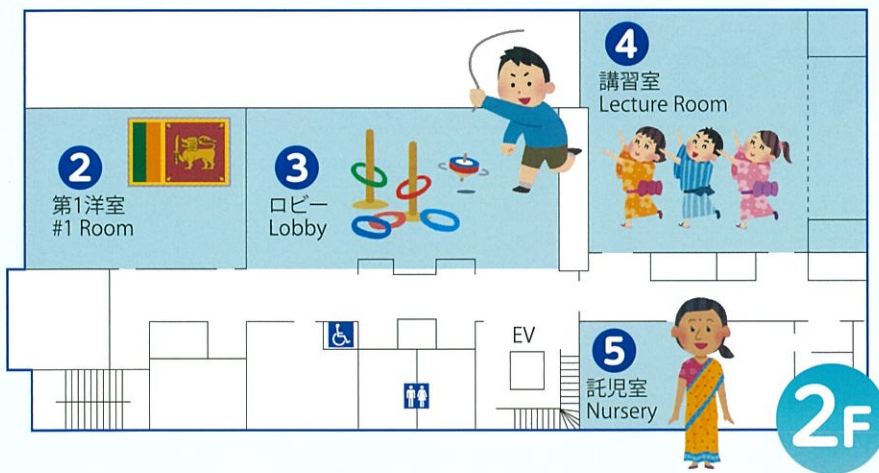

[URL]

ご協力をよろしくお願いいたします。
Thank you for your cooperation.

マスク着用
Wear a mask

手指消毒
Sanitize your hands

検温
Measure body temperature

お問い合わせ / Inquiries ▶ Tel: 03-3297-0251

国際交流のつどい International Exchange Party

築地社会教育会館フロアガイド Tsukiji Social Education Center Floor Guide

4F

11 視聴覚室 / AV Room

- ★長唄三味線を弾いてみよう! / Let's try Shamisen!
- ★凧づくりと凧の展示 / Kite Making and Displays

12 料理教室 / Dining Room

- ★スリランカミルクティー / Sri Lankan Milk Tea
- ★日本の料理 / Japanese Foods

13 第4洋室 / #4 Room

- ★防災コーナー / Disaster Preparedness

3F

6 第3和室 / #3 Tatami-Room

- ★着付け / Kimono Etiquette
- ※外国人のみ / Non-Japanese only
- 受付は14時30分まで / The cut-off time at 14:30

7 第2和室 / #2 Tatami-Room

- ★生け花体験 / Flower Arrangement Experience
- ※先着60名様まで / First 60 persons