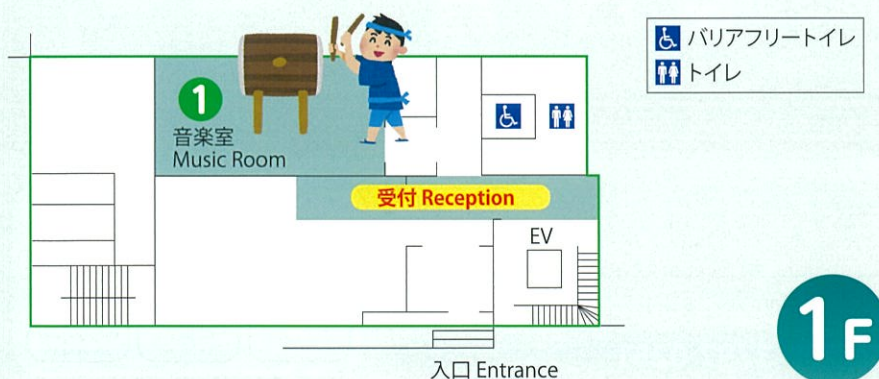

[URL]

ご協力をよろしくお願いいたします。
Thank you for your cooperation.

マスク着用
Wear a mask

手指消毒
Sanitize your hands

検温
Measure body temperature

お問い合わせ / Inquiries ▶ Tel: 03-3297-0251

国際交流のつどい International Exchange Party

築地社会教育会館フロアガイド Tsukiji Social Education Center Floor Guide

4F

11 視聴覚室 / AV Room

- ★長唄三味線を弾いてみよう! / Let's try Shamisen!
- ★凧づくりと凧の展示 / Kite Making and Displays

12 料理教室 / Dining Room

- ★スリランカミルクティー / Sri Lankan Milk Tea
- ★日本の料理 / Japanese Foods

13 第4洋室 / #4 Room

- ★防災コーナー / Disaster Preparedness